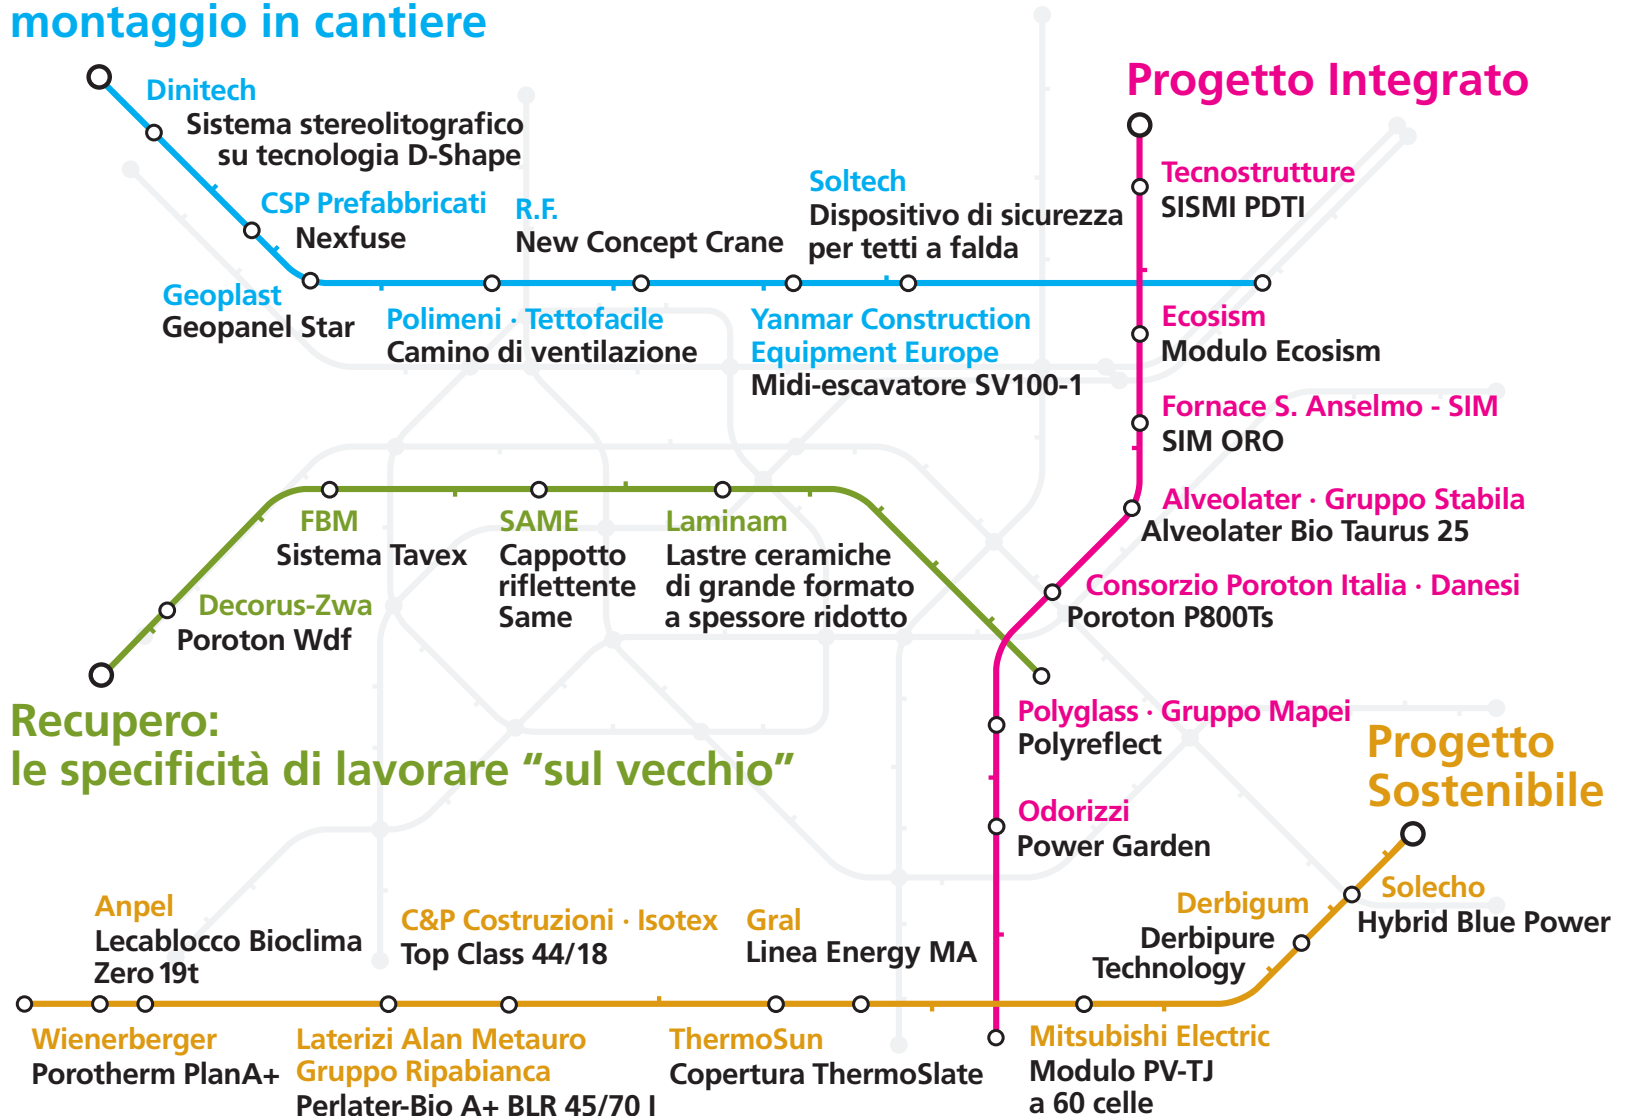

INNOVARE, INTEGRARE, COSTRUIRE

SAIE UNA VETRINA SUL FUTURO

SAIE 2011
INTERNATIONAL BUILDING EXHIBITION

Bologna, 5-8 ottobre

I prodotti SAIE che segneranno il futuro delle costruzioni

I prodotti innovativi presentati a SAIE 2010 e selezionati dagli esperti sono la testimonianza di un settore tutt'altro che assopito, convinto che le idee di qualità premiano sempre, anche in momenti difficili.

Velocità e facilità di montaggio in cantiere

Gli esperti che hanno selezionato i prodotti

V. Tatano

G. Turchini

M. Favalli

G. Biondo

C. Cagozzi

N. Leonardi